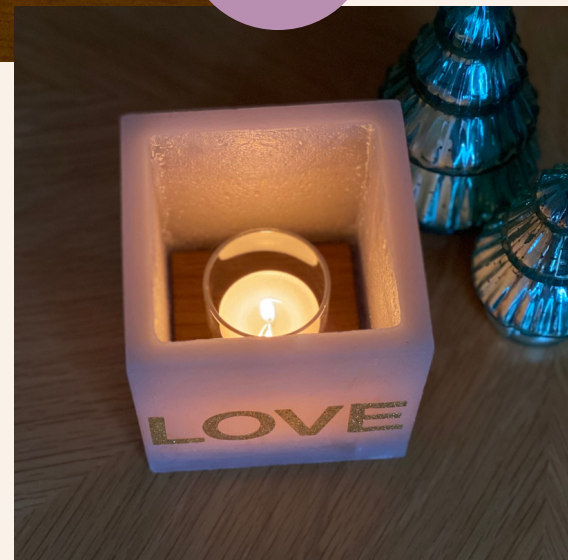

10 x 10
CM

jucandle Rustik-**Wachswindlicht**,
durchgefärbt, Premiumqualität aus Europa |
handgefertigter Holzeinlegeboden, Teelicht
und -glas | von mir handgestaltet:
Buchstabe für Buchstabe mit Liebe
design & angebracht...

auch ganz toll als Blumenvase
(mit Glaseinsatz), mit Lichterkette oder
LED-Licht, für den sicheren Langzeiteinsatz.